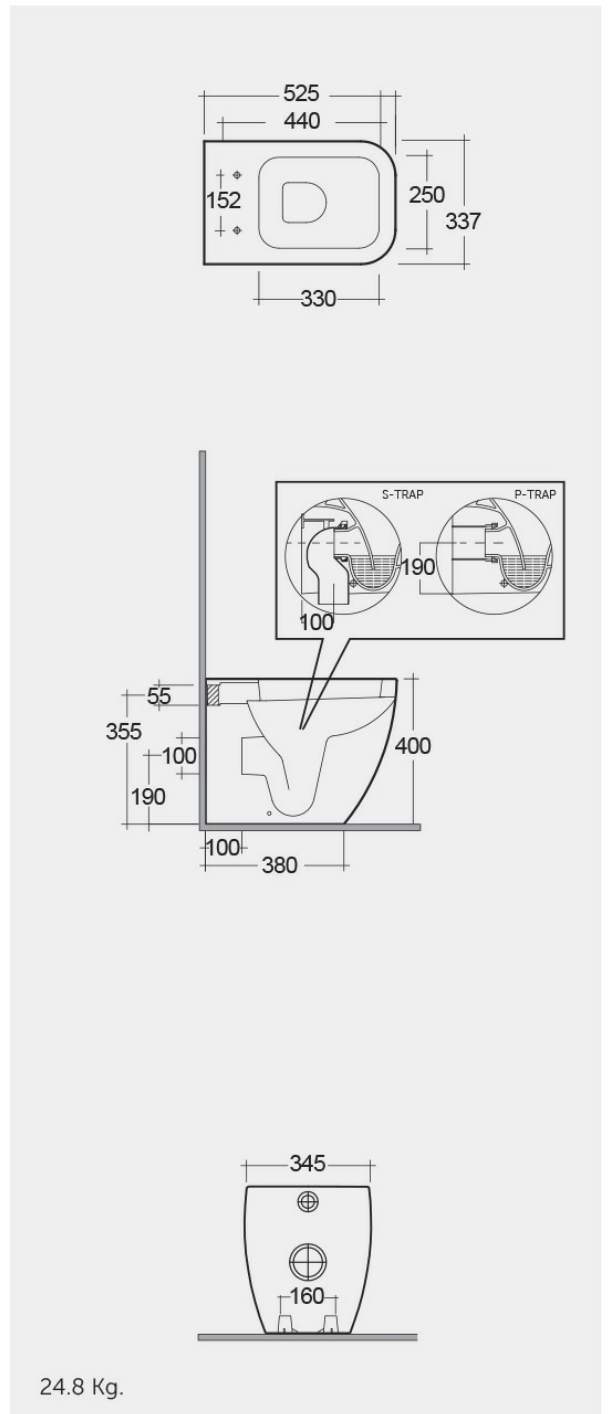

Scheda tecnica

Dimensioni:	525 x 337 mm
Peso:	25 Kg
Colore:	bianco alpino
Tipo di scarico:	A parete & A terra
Sifone:	Nascosto
Opzioni del sedile:	ABS e UREA
Forma:	Rettangolare Arrotondata
Chiusura rallentata:	sì
Doppio scarico:	sì
Collezione:	RAK-METROPOLITAN

Dimensioni: tutte le dimensioni sono espresse in millimetri e soggette alle usuali variazioni di produzione.
Nota: il nostro programma di sviluppo è in continua evoluzione al fine di migliorare design e performance, il fabbricante si riserva il diritto di modificare le specifiche tecniche senza alcuna informazione preventiva.
Gli accessori sono per solo uso fotografico.